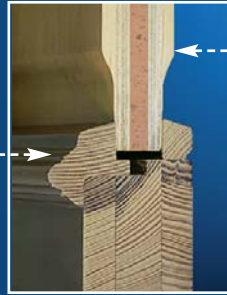

PERSONNALISATION DE VOTRE PORTE D'ENTREE

CIMAISE *(en option)*

Boule laitonnée non comprise dans le prix de la cimaise

Avec châssis ouvrant intérieur (préciser 1 ou 2 vantaux)

GRILLE *(en option)*

MOULURE GRAND CADRE

*(compris dans le prix de base sauf modèle *)*

PANNEAU BOIS ISOLANT

Double plate bande isolant liège aggloméré épaisseur 10 mm

POIGNEE *(compris dans le prix de base)*

Poignée renforcée Retardateur d'effraction *(en option)*

ECOINSON *(en option)*

Etanchéité garantie par la présence du joint caoutchouc sur les 4 cotés, y compris sur barre de seuil aluminium

SEUIL ALU

(Agréé normes handicapés, compris dans le prix de base)

v
20 mm
^